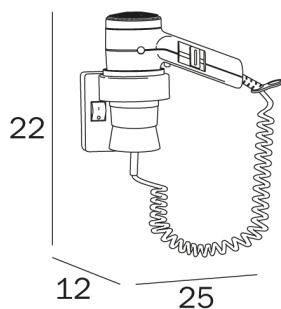

HOTELLERIE

design Studio Inda

COD A04520

Asciugacapelli con termostato di
sicurezza

DISEGNO TECNICO

FINITURE

WW Bianco

HOTELLERIE