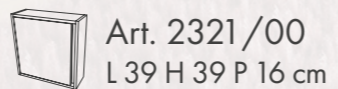

Bianco Lucido

Cielo

MDF 100%
100% MDF
100% MDF

Închidere Amortizată
Chiusura Rallentata
Soft Close

Canturi ABS
Bordii in ABS
ABS Edges

Lavoor din compozit
Lavabo in resina
Resin washbasin

Vopsit Integral
Completamente Verniciato
Fully Painted

60 / 80 / 100 cm

Cielo