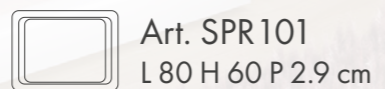

Bianco Lucido

Cielo

MDF 100%
100% MDF
100% MDF

Închidere Amortizată
Chiusura Rallentata
Soft Close

Canturi ABS
Bordii in ABS
ABS Edges

Lavoor din compozit
Lavabo in resina
Resin washbasin

Vopsit Integral
Completamente Verniciato
Fully Painted

60 / 80 / 100 cm

Cielo