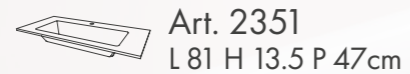

Bianco Lucido

Cielo

MDF 100%
100% MDF
100% MDF

Închidere Amortizată
Chiusura Rallentata
Soft Close

Canturi ABS
Bordii in ABS
ABS Edges

Lavoor din compozit
Lavabo in resina
Resin washbasin

Vopsit Integral
Completamente Verniciato
Fully Painted

60 / 80 / 100 cm

Cielo