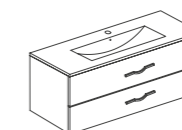

Mobilier Suspendat
Mobile Sospeso
Wall-mounted Furniture

Rovere Grigio

Corallo

100 cm

Art. 4461N
L 101 H 53 P 47 cm

Art. 4467/EL
L 99 H 72 P 16 cm

Art. M906024
L 20 H 5 P 12.5 cm

Închidere Amortizată
Chiusura Rallentata
Soft Close