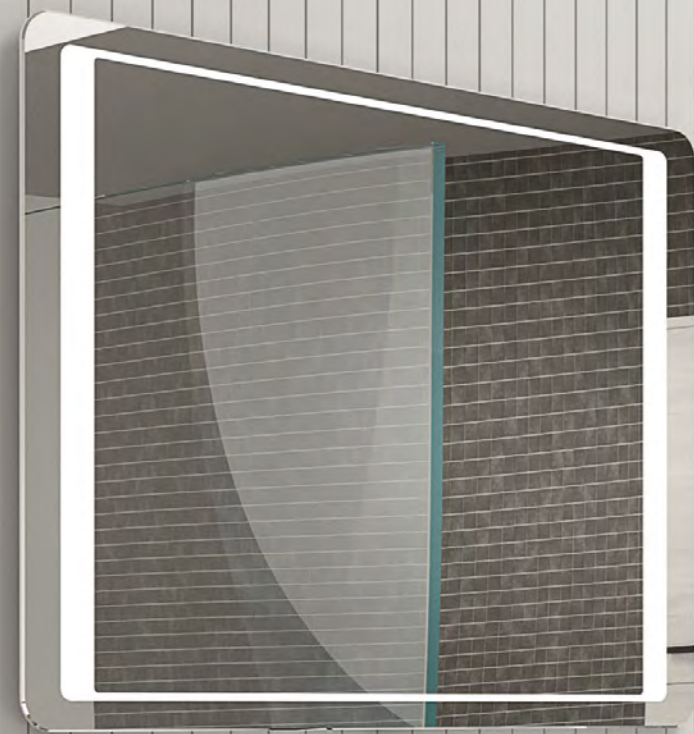

Rovere Grigio

Art. 4456N
L 81 H 53 P 47cm

Art. SPR101
L 80 H 60 P 2.9 cm

48 ——— 49

Corallo

Închidere Amortizată
Chiusura Rallentata
Soft Close

Canturi ABS
Bordi in ABS
ABS Edges

Lavoar ceramic
Lavabo in ceramica
Ceramic washbasin

Măner Metalic
Maniglie in Metallo
Metallic Handle

Mobilier Suspendat
Mobile Sospeso
Wall-mounted Furniture

60 / 80 / 100 cm

Rovere Scuro

Corallo

60 cm

Art. 4352N
L 61 H 53 P 47 cm

Art. 4368/EL
L 60 H 80 P 2 cm

Art. M906024
L 20 H 5 P 12.5 cm

Art. 4386D
L 31.5 H 138 P 33.5 cm

Închidere Amortizată
Chiusura Rallentata
Soft Close

Canturi ABS
Bordii in ABS
ABS Edges

Lavuar ceramic
Lavabo in ceramica
Ceramic washbasin