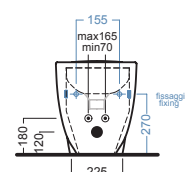

Y1CF
Curva tecnica speciale ad "L" tagliabile Cut to size special PVC "L" trap convertor

YXME
Curva tecnica speciale tagliabile Cut to size special PVC "s" trap convertor

YXWW
sedile frenato soft close seat cover

YP64
raccordo scarico parete PVC wall connected

Y1CE
Raccordo eccentrico per ingresso acqua (±15) Eccentric pipe for water inlet (±15)

Y1B9 (Bi-White)
Y1BA (CR-Chrome)
piletta con tappo "Up & Down" dual siphon with "Up & Down" cap Ø 72 mm

YXWX
sedile seat cover

DISEGNO TECNICO TECHNICAL DESIGN

vedi sequenza di montaggi pag. 163-164
see installation sequence page 163-164

vedi sequenza di montaggi pag. 163-165
see installation sequence page 163-165