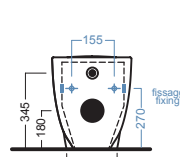

Y1DR
fissaggio nascosto per vasi e bidet filo muro senza fori laterali blind fixing for back to wall wc and bidet without side holes

Y0EN
curva tecnica con kit di fissaggio a parete PVC "s" trap convertor with wall fixing

Y1CF
Curva tecnica speciale ad "L" tagliabile Cut to size special PVC "L" trap convertor

YXME
Curva tecnica speciale tagliabile Cut to size special PVC "s" trap convertor

YXWW
sedile frenato soft close seat cover

YP64
raccordo scarico parete PVC wall connected

Y1CE
Raccordo eccentrico per ingresso acqua (±15) Eccentric pipe for water inlet (±15)

Y1B9 (Bi-White)
Y1BA (CR-Chrome)
piletta con tappo "Up & Down" dual siphon with "Up & Down" cap Ø 72 mm

YXWX
sedile seat cover

DISEGNO TECNICO TECHNICAL DESIGN

vedi sequenza di montaggi pag. 163-164
see installation sequence page 163-164

vedi sequenza di montaggi pag. 163-165
see installation sequence page 163-165