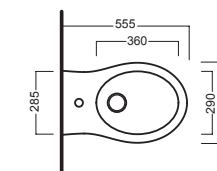

Y1DR
fissaggio nascosto per vasi e bidet filo muro senza fori laterali blind fixing for back to wall wc and bidet without side holes

Y0EN
curva tecnica con kit di fissaggio a parete PVC "s" trap convertor with wall fixing

Y1CF
Curva tecnica speciale ad "L" tagliabile Cut to size special PVC "L" trap convertor

YXME
Curva tecnica speciale tagliabile Cut to size special PVC "s" trap convertor

YXWW
sedile frenato soft close seat cover

YP64
raccordo scarico parete PVC wall connected

Y1CE
Raccordo eccentrico per ingresso acqua (±15) Eccentric pipe for water inlet (±15)

Y1B9 (Bi-White)
Y1BA (CR-Chrome)
piletta con tappo "Up & Down" dual siphon with "Up & Down" cap Ø 72 mm

YXWX
sedile seat cover

DISEGNO TECNICO TECHNICAL DESIGN

vedi sequenza di montaggi pag. 163-164
see installation sequence page 163-164

vedi sequenza di montaggi pag. 163-165
see installation sequence page 163-165