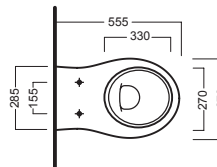

Y1DR
fissaggio nascosto per vasi e bidet filo muro senza fori laterali blind fixing for back to wall wc and bidet without side holes

Y0EN
curva tecnica con kit di fissaggio a parete PVC "s" trap convertor with wall fixing

Y1CF
Curva tecnica speciale ad "L" tagliabile Cut to size special PVC "L" trap convertor

YXME
Curva tecnica speciale tagliabile Cut to size special PVC "s" trap convertor

YXWW
sedile frenato soft close seat cover

YP64
raccordo scarico parete PVC wall connected

Y1CE
Raccordo eccentrico per ingresso acqua (±15) Eccentric pipe for water inlet (±15)

Y1B9 (Bi-White)
Y1BA (CR-Chrome)
piletta con tappo "Up & Down" dual siphon with "Up & Down" cap Ø 72 mm

YXWX
sedile seat cover

DISEGNO TECNICO TECHNICAL DESIGN

vedi sequenza di montaggi pag. 163-164
see installation sequence page 163-164

vedi sequenza di montaggi pag. 163-165
see installation sequence page 163-165