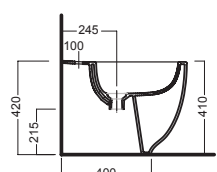

DISEGNO TECNICO TECHNICAL DESIGN

vedi sequenza di montaggi pag. 163-164
see installation sequence page 163-164

vedi sequenza di montaggi pag. 163-165
see installation sequence page 163-165