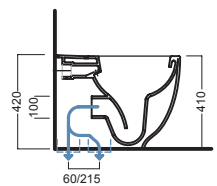

DISEGNO TECNICO TECHNICAL DESIGN

vedi sequenza di montaggi pag. 163-164
see installation sequence page 163-164

vedi sequenza di montaggi pag. 163-165
see installation sequence page 163-165