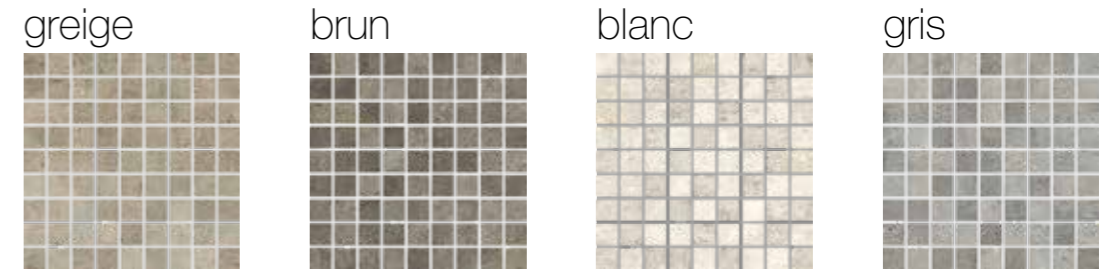

brun

**L6V8** 90x90 cm 36"x36" **mix** **R**  
**L6V0** 61,0x61,0 cm 24"x24" **mix** **R**

ATELIER

decori - decors - décors - dekors

mosaico monocolore 81 tessere 3x3 - 30x30 cm 12"x12" **7** **13,27/PZ**