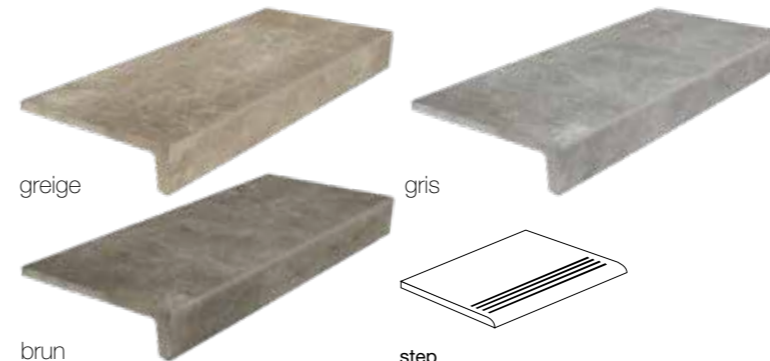

mosaico asimmetrico 18 pz - 30x30 cm 12"x12" **9** **13,27/PZ**

greige

gris

brun

elemento "L" monolitico outdoor  
 15x61x4 cm 6"x24"x1<sup>3/4</sup>" **33,95/PZ**

greige  
 brun  
 gris

step  
 30,4x61,0 cm 12"x24"