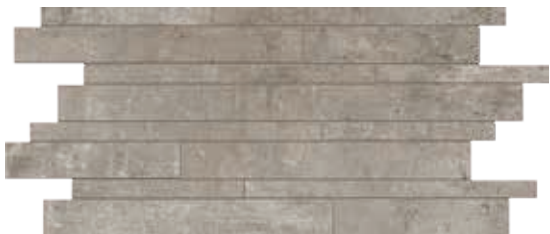

GREY SOUL

decori - decors - décors - dekors

listello patchwork - 30,2x61,0 cm 12"x24" 

white

sand

light

mid

dark