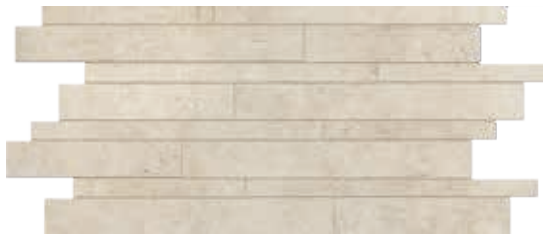

GREY SOUL

decori - decors - décors - dekors

listello patchwork - 30,2x61,0 cm 12"x24" 

white

sand

light

mid

dark