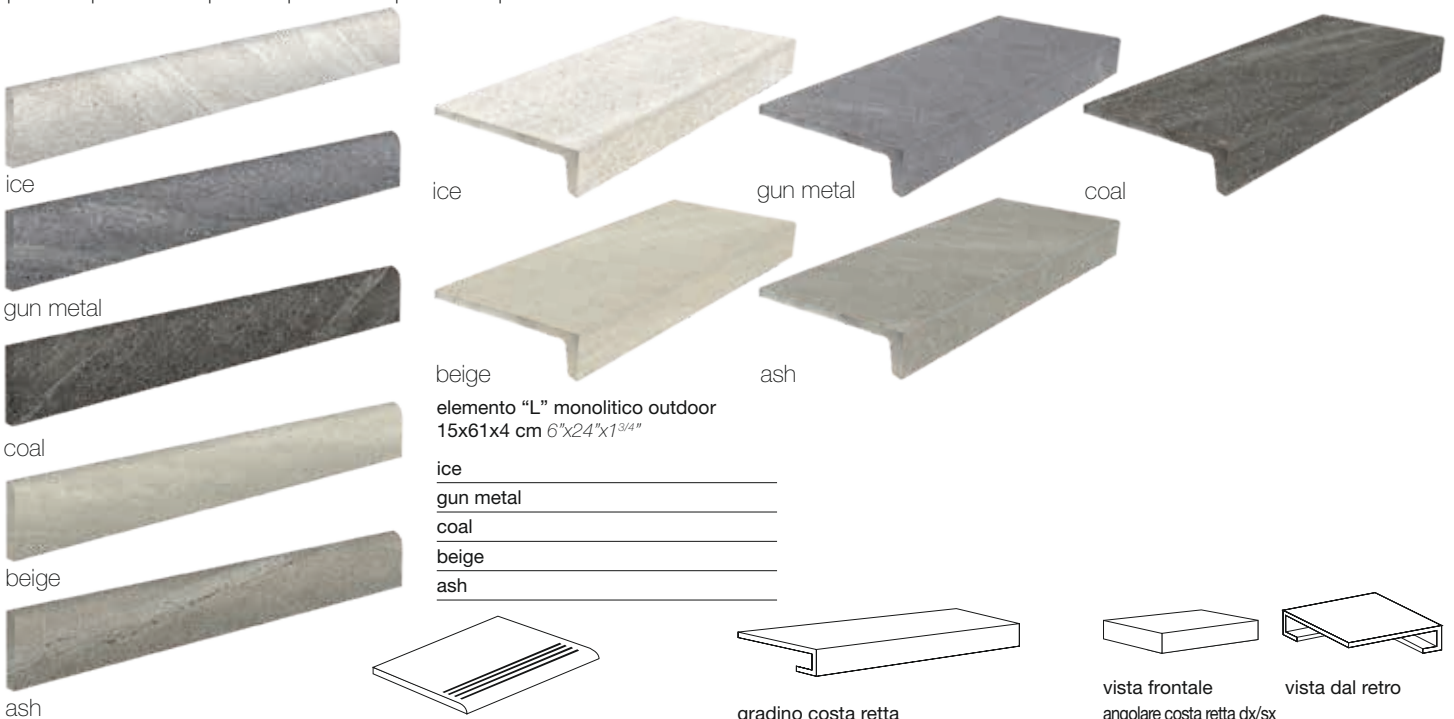

# LIMESTONE

decori - decors - décors - dekors

mosaico monocolore 36 tessere 5x5 - 30x30 cm 12"x12" 

mosaico asimmetrico 18 pz - 30x30 cm 12"x12" 

pezzi speciali - special pieces - pièces spéciales - formteile