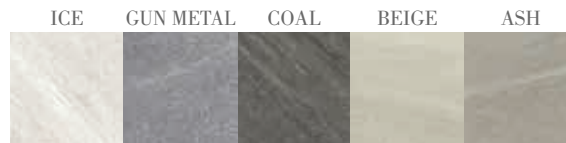

# LIMESTONE

**T**  
**TUSCANIA**  
ceramiche

# LIMESTONE

---

*Grès porcellanato impasto colorato*

*Color body porcelain stoneware . Grès cérame coloré dans la masse . Durchgefärbtes feinsteinzeug*

*effetto pietra  
stone-look  
effet pierre  
steinoptik*