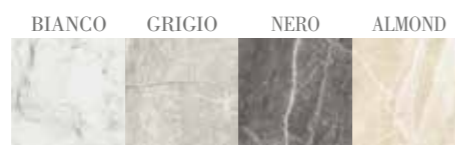

ATHENA

TUSCANIA
ceramiche

ATHENA

Grès porcellanato impasto colorato
Color body porcelain stoneware . Grès cérame coloré dans la masse . Durchgefärbtes Feinsteinzeug

effetto marmo
marble-look
effet marbre
marmoroptik