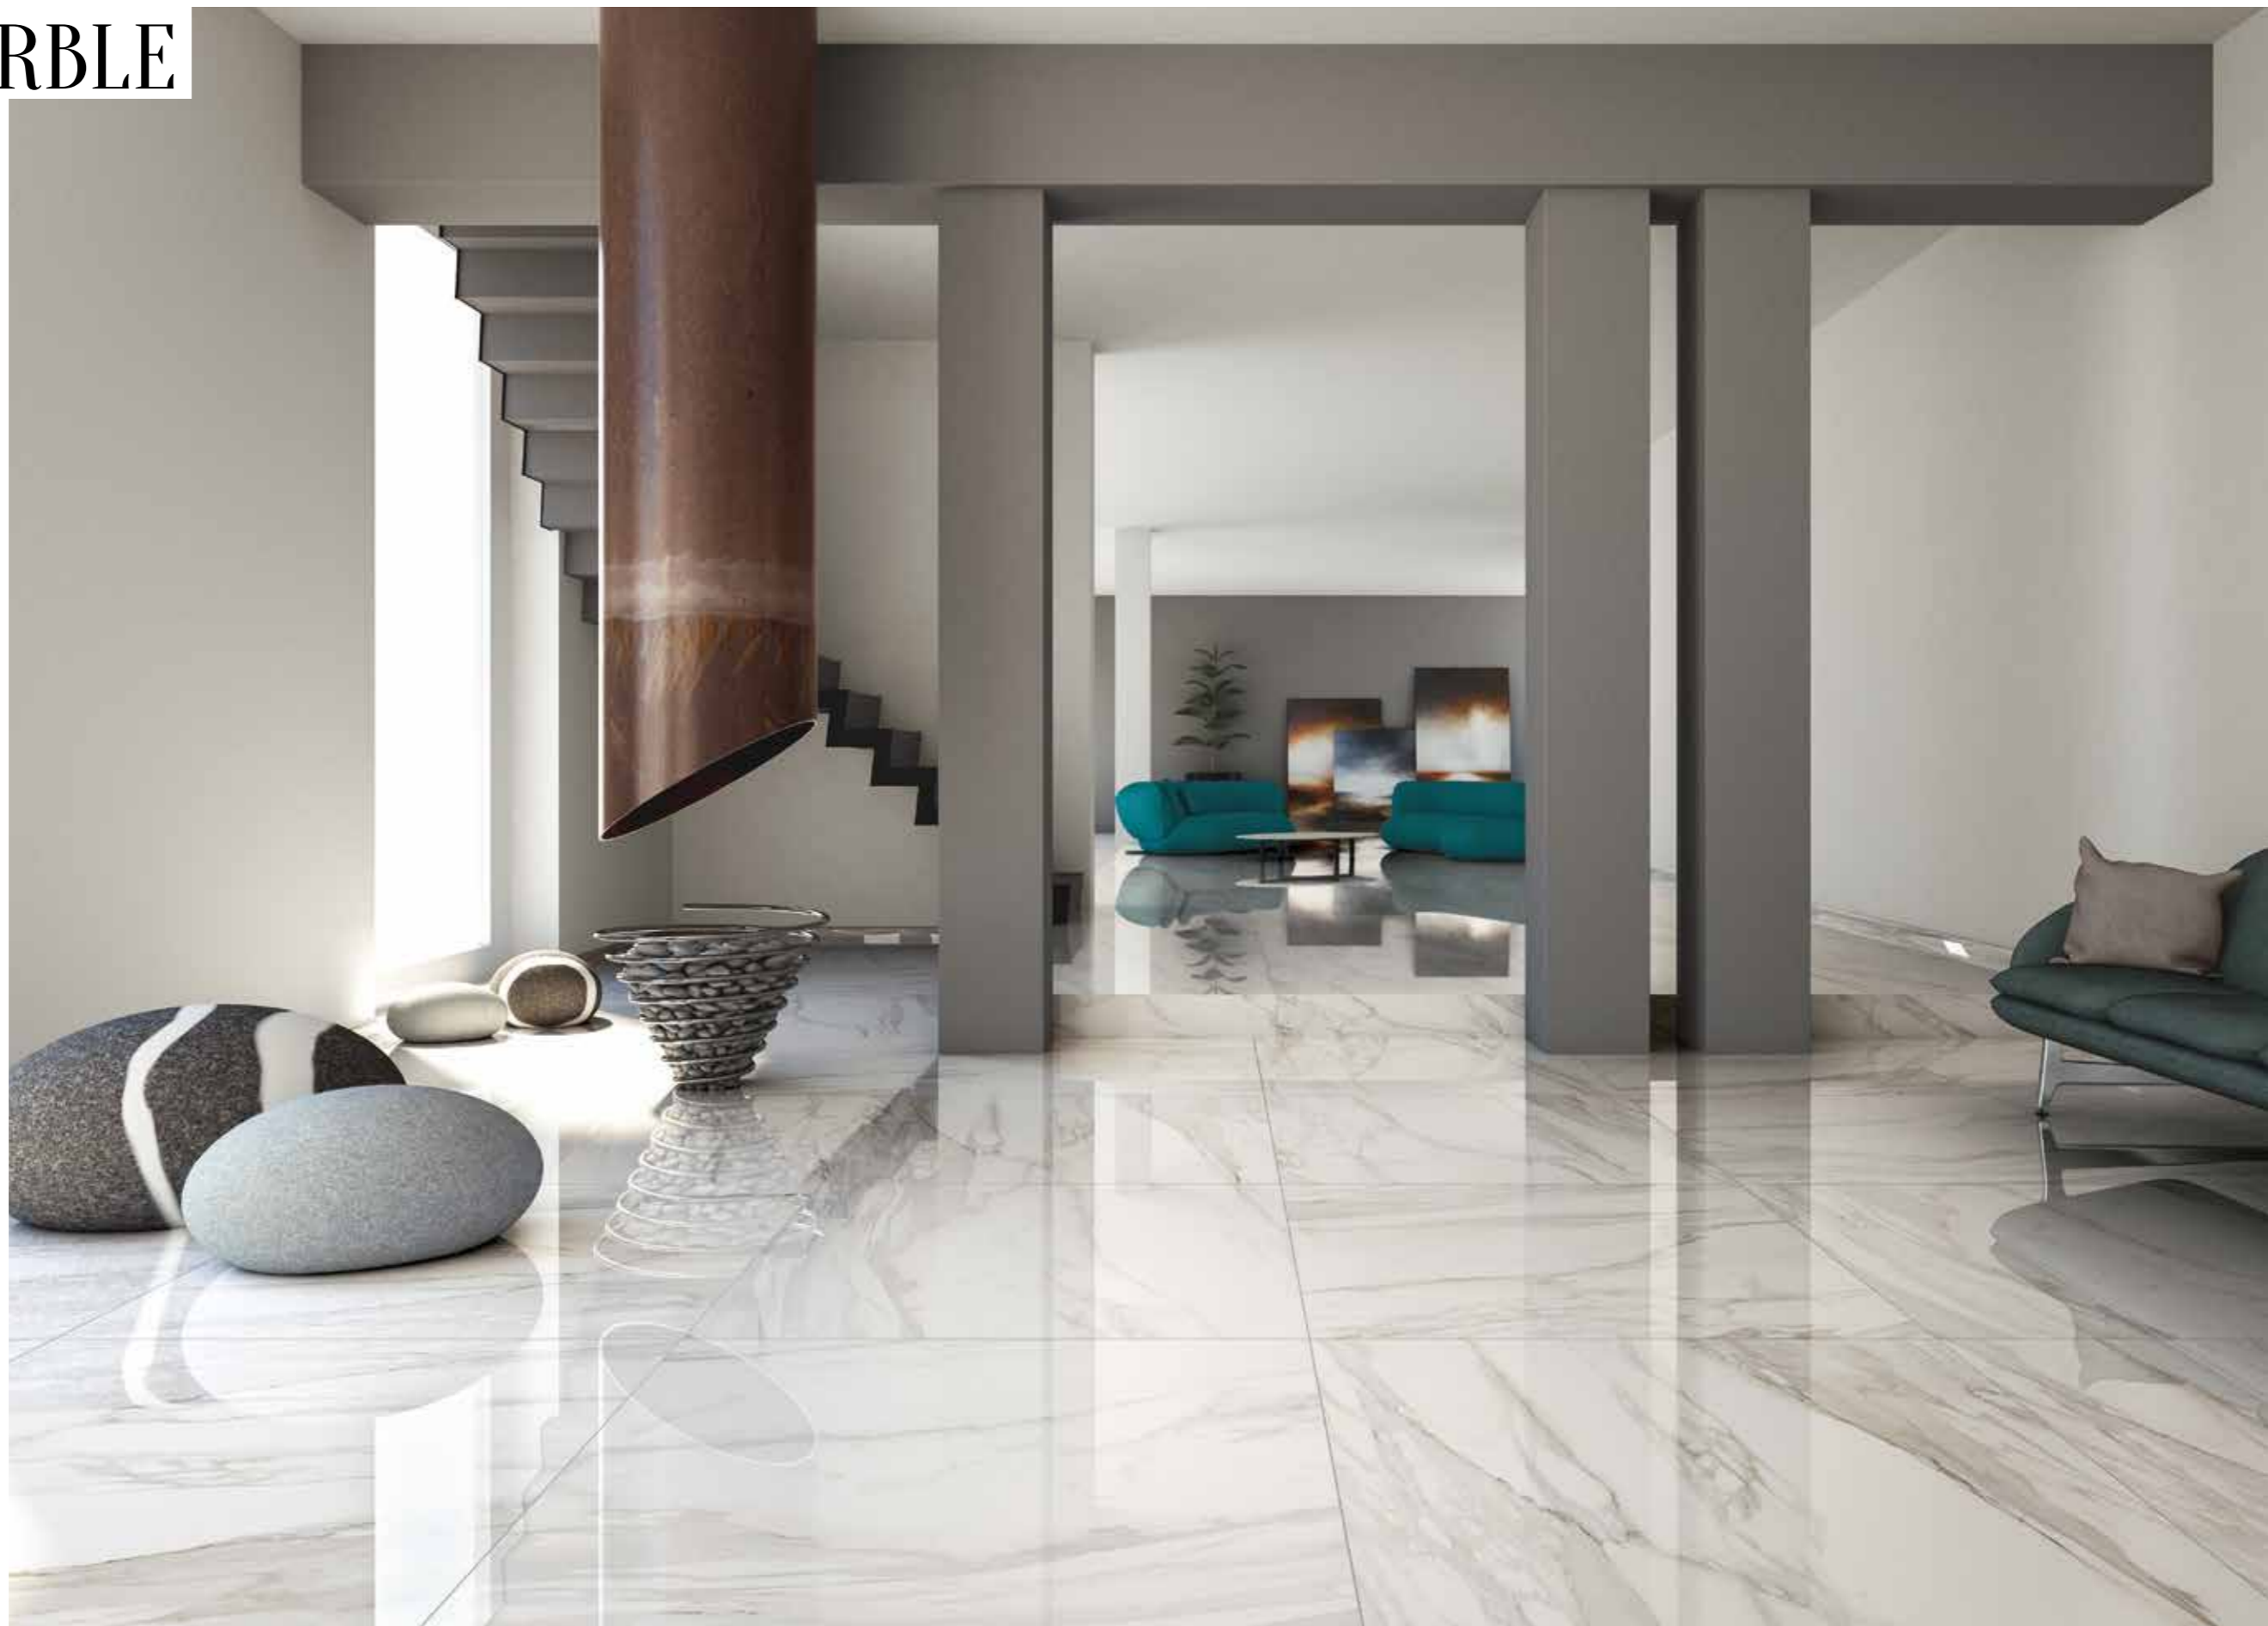

WHITE MARBLE

Un tenace e resistentissimo gres porcellanato, ispirato al marmo più nobile e naturale. La materia trasmette tutta la forza e la lucentezza necessaria a definire atmosfere di alto livello estetico. Le morbide venature, i cromatismi indelebili e gli accessori a mosaico esagonale, ci riportano ad uno stile classico intramontabile.

A tough, highly resistant porcelain stoneware, inspired by the most noble, natural marble. This material transmits all the strength and shine needed to create high-class aesthetic atmospheres. The soft grains, indelible colours and hexagonal mosaic accessories take us back to an evergreen classic style.

Calacatta Oro
122,6x122,6 cm . 48"x48"
LAPP. / RETT.