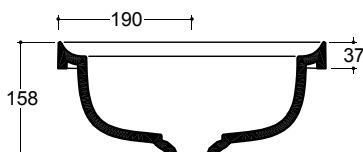

Lavabo
Washbasin

Installazione
Installation

Incasso
Fitted

Troppo pieno
Over-ow

Senza troppo pieno
Without over-ow

Piletta
Drain

Scarico libero Ø8 cm
Free-ow Ø8 cm

Dimensioni
Dimensions

55 x 38 x 4h cm

Peso
Weight

9 kg

Capienza vasca
Tank capacity

9,8 Lt

Pallet

100 x 120 x 120h **12** pz.
100 x 120 x 220h **24** pz.
80 x 120 x 180h **15** pz.

Smaltatura
Enamelled

Lato inferiore
Bottom

Senza foro CML09[]A
No tap Hole

Lavabo
Washbasin

1 Monoforo CML09[]/1A
1 Tap Hole

3 Fori CML09[]/3A
3 Tap Holes

Obbligatoria/Compulsory
Codice/Code : PI4FC[]A

Piletta Scarico libero in abs cromato con tappo in ceramica quadrato Ø8 cm
Chromed abs Free-ow drain with square ceramic plug Ø8 cm

Accessori/Accessories
Codice/Code: SI1TOCRA

Sifone tondo in ottone cromato per lavabo
Round siphon in chrome-plated brass for washbasin

CE EN 14688 - CL00

Lavabo
Washbasin

Incasso
Fitted

■ Dima di taglio

NB Le misure indicate possono subire una variazione dello 0,8 % circa, dovuta ad un-usura degli stampi o a piccole variazioni delle caratteristiche tecniche relative alle materie prime che compongono l'impasto.
NB Dimensions shown are subject to a variation of about 0,8 %, due to wear of molds or because of small changes in the technical specification of the raw materials of the dough.