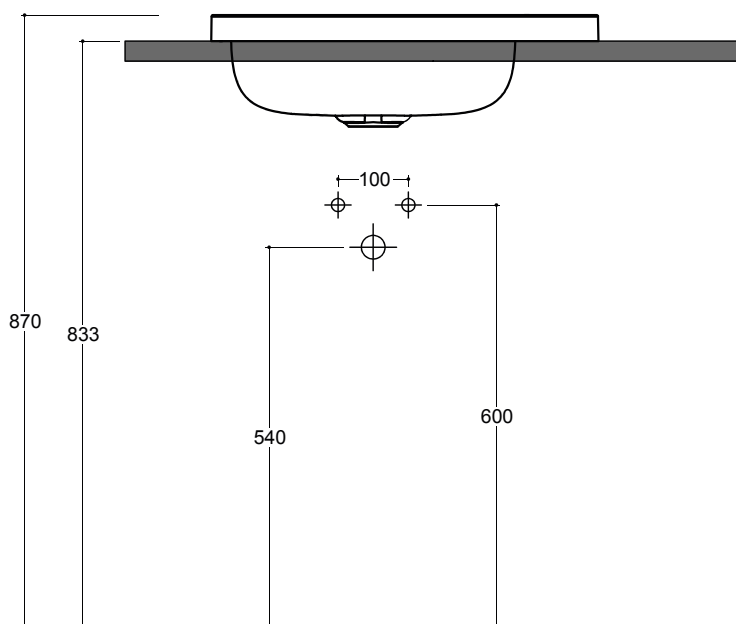

Lavabo
Washbasin

Installazione
Installation

Incasso
Fitted

Troppo pieno
Over-ow

Senza troppo pieno
Without over-ow

Piletta
Drain

Scarico libero Ø8 cm
Free-ow Ø8 cm

Dimensioni
Dimensions

55 x 38 x 4h cm

Peso
Weight

9 kg

Capienza vasca
Tank capacity

9,8 Lt

Pallet

100 x 120 x 120h **12** pz.
100 x 120 x 220h **24** pz.
80 x 120 x 180h **15** pz.

Smaltatura
Enamelled

Lato inferiore
Bottom

Senza foro CML09[]A
No tap Hole

Lavabo
Washbasin

1 Monoforo CML09[]/1A
1 Tap Hole

3 Fori CML09[]/3A
3 Tap Holes

Obbligatoria/Compulsory
Codice/Code : PI4FC[]A

Piletta Scarico libero in abs cromato con tappo in ceramica quadrato Ø8 cm
Chromed abs Free-ow drain with square ceramic plug Ø8 cm

Accessori/Accessories
Codice/Code: SI1TOCRA

Sifone tondo in ottone cromato per lavabo
Round siphon in chrome-plated brass for washbasin

CE EN 14688 - CL00

Lavabo
Washbasin

Incasso
Fitted

■ Dima di taglio

NB Le misure indicate possono subire una variazione dello 0,8 % circa, dovuta ad un-usura degli stampi o a piccole variazioni delle caratteristiche tecniche relative alle materie prime che compongono l'impasto.
NB Dimensions shown are subject to a variation of about 0,8 %, due to wear of molds or because of small changes in the technical specification of the raw materials of the dough.