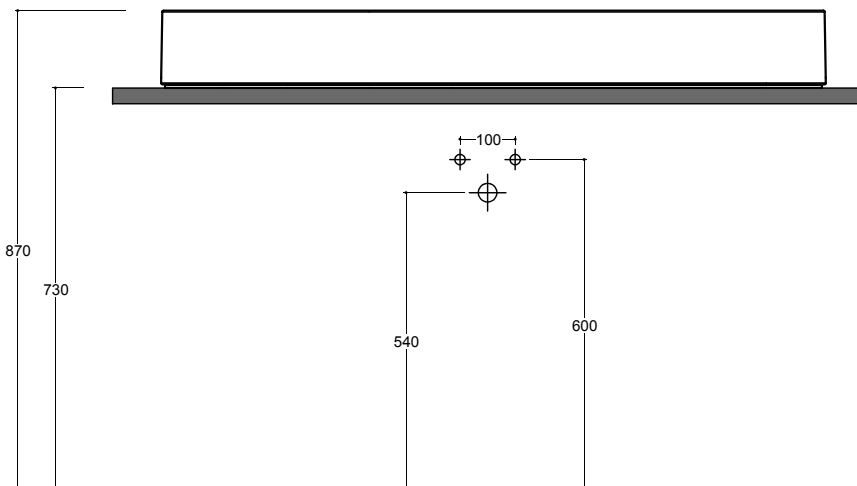

Codice/Code

CML11[]A

Lavabo Washbasin		
Installazione Installation		Appoggio Countertop
		Sospeso Wall-hung
Troppo pieno Over-ow		Senza troppo pieno Without over-ow
Piletta Drain		Scarico libero \varnothing 8 cm Free-ow \varnothing 8 cm
Dimensioni Dimensions		120 x 40 x 14h cm
Peso Weight		32 kg
Capienza vasca Tank capacity		12,7 Lt
Pallet		100 x 120 x 120h 8 pz. 100 x 120 x 220h 12 pz. 80 x 120 x 180h 6 pz.

Accessori/Accessories

Codice/Code: SI1TOCRA

Sifone tondo in ottone cromato per lavabo
Round siphon in chrome-plated brass for washbasin

CE EN 14688 - CL00

Lavabo
Washbasin

■ Dima di taglio

NB Le misure indicate possono subire una variazione dello 0,8 % circa, dovuta ad un-usura degli stampi o a piccole variazioni delle caratteristiche tecniche relative alle materie prime che compongono l'impasto.
NB Dimensions shown are subject to a variation of about 0,8 %, due to wear of molds or because of small changes in the technical specification of the raw materials of the dough.

Appoggio / Sospeso
Countertop / Wall-hung

ATTENZIONE le quote di installazione si riferiscono ad un impianto standard, sono generiche ed indicative. Si consiglia di adattare le quote in base alle esigenze del cliente.
ATTENTION the installation sheets refer to a standard system, they are generic and indicative. We recommend adapting the dimensions according to customer needs.