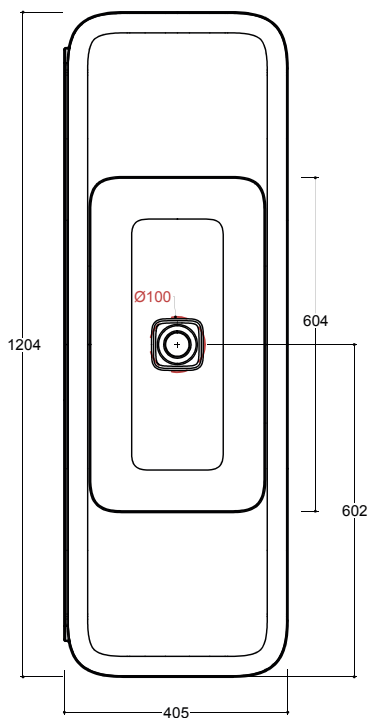

Codice/Code

CML11[]A

Lavabo Washbasin		
Installazione Installation		Appoggio Countertop
		Sospeso Wall-hung
Troppo pieno Over-ow		Senza troppo pieno Without over-ow
Piletta Drain		Scarico libero \varnothing 8 cm Free-ow \varnothing 8 cm
Dimensioni Dimensions		120 x 40 x 14h cm
Peso Weight		32 kg
Capienza vasca Tank capacity		12,7 Lt
Pallet		100 x 120 x 120h 8 pz. 100 x 120 x 220h 12 pz. 80 x 120 x 180h 6 pz.

CML13[]/IDA

3 Fori
3 Tap Holes

CML13[]/3DA

3 Fori
3 Tap Holes

CML13[]/3SA

Obbligatoria/Compulsory

Codice/Code : PI4FC[]A

Piletta Scarico libero in abs cromato con tappo in ceramica quadrato \varnothing 8 cm
Chromed abs Free-ow drain with square ceramic plug \varnothing 8 cm

Accessori/Accessories

Codice/Code: SI1TOCRA

Sifone tondo in ottone cromato per lavabo
Round siphon in chrome-plated brass for washbasin

CE EN 14688 - CL00

Lavabo
Washbasin

■ Dima di taglio

NB Le misure indicate possono subire una variazione dello 0,8 % circa, dovuta ad un-usura degli stampi o a piccole variazioni delle caratteristiche tecniche relative alle materie prime che compongono l'impasto.
NB Dimensions shown are subject to a variation of about 0,8 %, due to wear of molds or because of small changes in the technical specification of the raw materials of the dough.