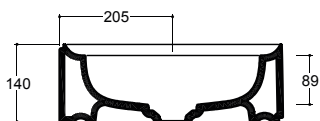

Codice/Code

CML11[]A

Lavabo Washbasin		
Installazione Installation		Appoggio Countertop
		Sospeso Wall-hung
Troppo pieno Over-ow		Senza troppo pieno Without over-ow
Piletta Drain		Scarico libero \varnothing 8 cm Free-ow \varnothing 8 cm
Dimensioni Dimensions		120 x 40 x 14h cm
Peso Weight		32 kg
Capienza vasca Tank capacity		12,7 Lt
Pallet		100 x 120 x 120h 8 pz. 100 x 120 x 220h 12 pz. 80 x 120 x 180h 6 pz.

CML13[]/IDA

3 Fori
3 Tap Holes

CML13[]/3DA

3 Fori
3 Tap Holes

CML13[]/3SA

Obbligatoria/Compulsory

Codice/Code : PI4FC[]A

Piletta Scarico libero in abs cromato con tappo in ceramica quadrato \varnothing 8 cm
Chromed abs Free-ow drain with square ceramic plug \varnothing 8 cm

Accessori/Accessories

Codice/Code: SI1TOCRA

Sifone tondo in ottone cromato per lavabo
Round siphon in chrome-plated brass for washbasin

CE EN 14688 - CL00

Lavabo
Washbasin

■ Dima di taglio

NB Le misure indicate possono subire una variazione dello 0,8 % circa, dovuta ad un-usura degli stampi o a piccole variazioni delle caratteristiche tecniche relative alle materie prime che compongono l'impasto.
NB Dimensions shown are subject to a variation of about 0,8 %, due to wear of molds or because of small changes in the technical specification of the raw materials of the dough.

Appoggio / Sospeso
Countertop / Wall-hung

ATTENZIONE le quote di installazione si riferiscono ad un impianto standard, sono generiche ed indicative. Si consiglia di adattare le quote in base alle esigenze del cliente.
ATTENTION the installation sheets refer to a standard system, they are generic and indicative. We recommend adapting the dimensions according to customer needs.