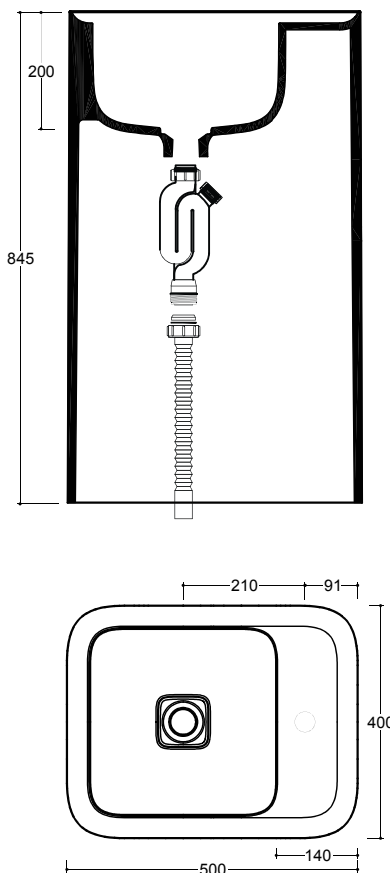

Colorazioni/Colours

Lavabo <i>Washbasin</i>	Codice/Code CML12[]A
Installazione <i>Installation</i>	Scarico a terra <i>Floor drain</i>
Troppo pieno <i>Overflow</i>	Senza troppo pieno <i>Without overflow</i>
Piletta <i>Drain</i>	Scarico libero Ø8 cm <i>Free overflow Ø8 cm</i>
Dimensioni <i>Dimensions</i>	40 x 50 x 90h cm
Peso <i>Weight</i>	40 kg
Capienza vasca <i>Tank capacity</i>	15,5 Lt
Pallet	100 x 120 x 120h 4 pz. 100 x 120 x 220h 8 pz. 80 x 120 x 180h 3 pz.

Smaltatura
Enamelled **4 Lati**
4 Sides

Obbligatoria/Compulsory

Codice/Code : PI4FC[]A

Piletta Scarico libero in abs cromato con tappo in ceramica quadrato Ø8 cm
Chromed abs Free overflow drain with square ceramic plug Ø8 cm

Accessori/Accessories

Codice/Code: SI4FOCRA

Kit di scarico a terra per freestanding compreso di sifone
Floor Drain kit for freestanding siphon included.

CE EN 14688 - CL00

Lavabo
Washbasin

Scarico a terra
Floor drain

NB Le misure indicate possono subire una variazione dello 0,8 % circa, dovuta ad un-usura degli stampi o a piccole variazioni delle caratteristiche tecniche relative alle materie prime che compongono l'impasto.
NB Dimensions shown are subject to a variation of about 0,8 %, due to wear of molds or because of small changes in the technical specification of the raw materials of the dough.