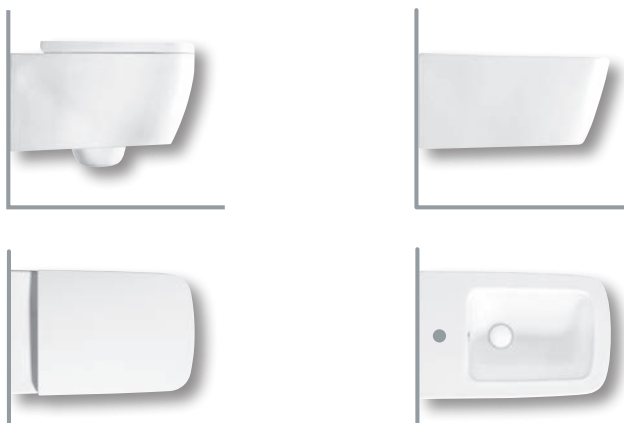

Inodoro suspendido sin orificios laterales

Inodoro suspendido completo sistema de fijación
especial. Instalación con estribo universal para
artefactos suspendidos. Integrable con asiento
con caída amortiguada.

Подвесной унитаз без боковых отверстий

Подвесной унитаз в комплекте с
специальным крепежом. Установка
с универсальным кронштейном для
подвесной сантехники. Может быть
укомплектован сиденьем с системой
плавного закрывания крышки.

Bidet sospeso monoforo senza fori laterali

Bidet sospeso completo di fissaggio speciale.
Installazione con staffa universale per sospesi.

One hole wall hung bidet without side holes

One-hole wall hung bidet with special fixing
included. Mounted using universal bracket for
wall-hung elements.

Einlochbidet wandhängend Ohne seitlichen Löchern

Wand-Bidet inklusive spezieller Halterung. Zur
Montage mit universeller Wand-Halterung.

Bidet suspendu à un trou sans trous latéraux

Bidet suspendu avec kit de fixation spécial.
Installation avec étrier universel pour éléments
suspendus.

Bidè suspendido de un orificio sin orificios laterales

Bidè suspendido completo de sistema de fijación
especial. Instalación con estribo universal para
artefactos suspendidos.

Подвесное биде с одним отверстием без боковых отверстий

Подвесное биде в комплекте со
специальным крепежом. Установка
с универсальным кронштейном для
подвесной сантехники.