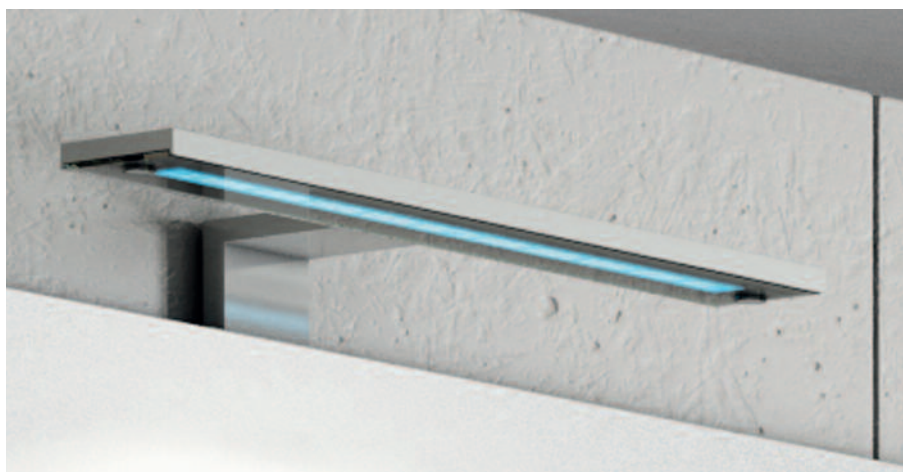

Lampada Led - Led lamp - Ledleuchte - Applique Led

ISE 123.03  
GRIGIO MATRIX

ISE 129.04  
ROVERE

Lampade Led - Led Lamps - Led Scheinwerfern - lampe Led

|  |               |
|--|---------------|
| Lampada Led 5 w - 220 cromata - IP 44<br>Led lamp 5 w - 220 v chromium plated - IP 44<br>Ledleuchte Chrom 5 w - 220 v - IP 44<br>Applique Led chromè 5 w - 220 v - IP 44 | Art.<br>07602 |
|  | €<br>137,00   |

|  |               |
|--|---------------|
| Lampada Led 5 w - 220 cromata - IP 44<br>Led lamp 5 w - 220 v chromium plated - IP 44<br>Ledleuchte Chrom 5 w - 220 v - IP 44<br>Applique Led chromè 5 w - 220 v - IP 44 | Art.<br>07601 |
|  | €<br>98,00    |

### Caratteristiche Linea ISE

Lampade alogene e lampade Led  
Specchiere vetro a filo lucido  
Specchiere contenitori da 80, 100 e 120 cm  
Specchiere retroilluminate (con neon da 13 w)  
Specchiera cosmetica da cm 90 x 60 con neon  
Ante e cassetti con chiusura ammortizzata - Ribalta con apertura frenata.  
Lavabi in mineral marmo da cm 83, cm 103, cm 123  
Finitura laccata standard: bianco lucido  
Finiture legno: Rovere nobilitato, Wengè nobilitato, Larice bianco, Noce tranché e Frassino tranché  
Finiture lucide ed opache come cartelle colori